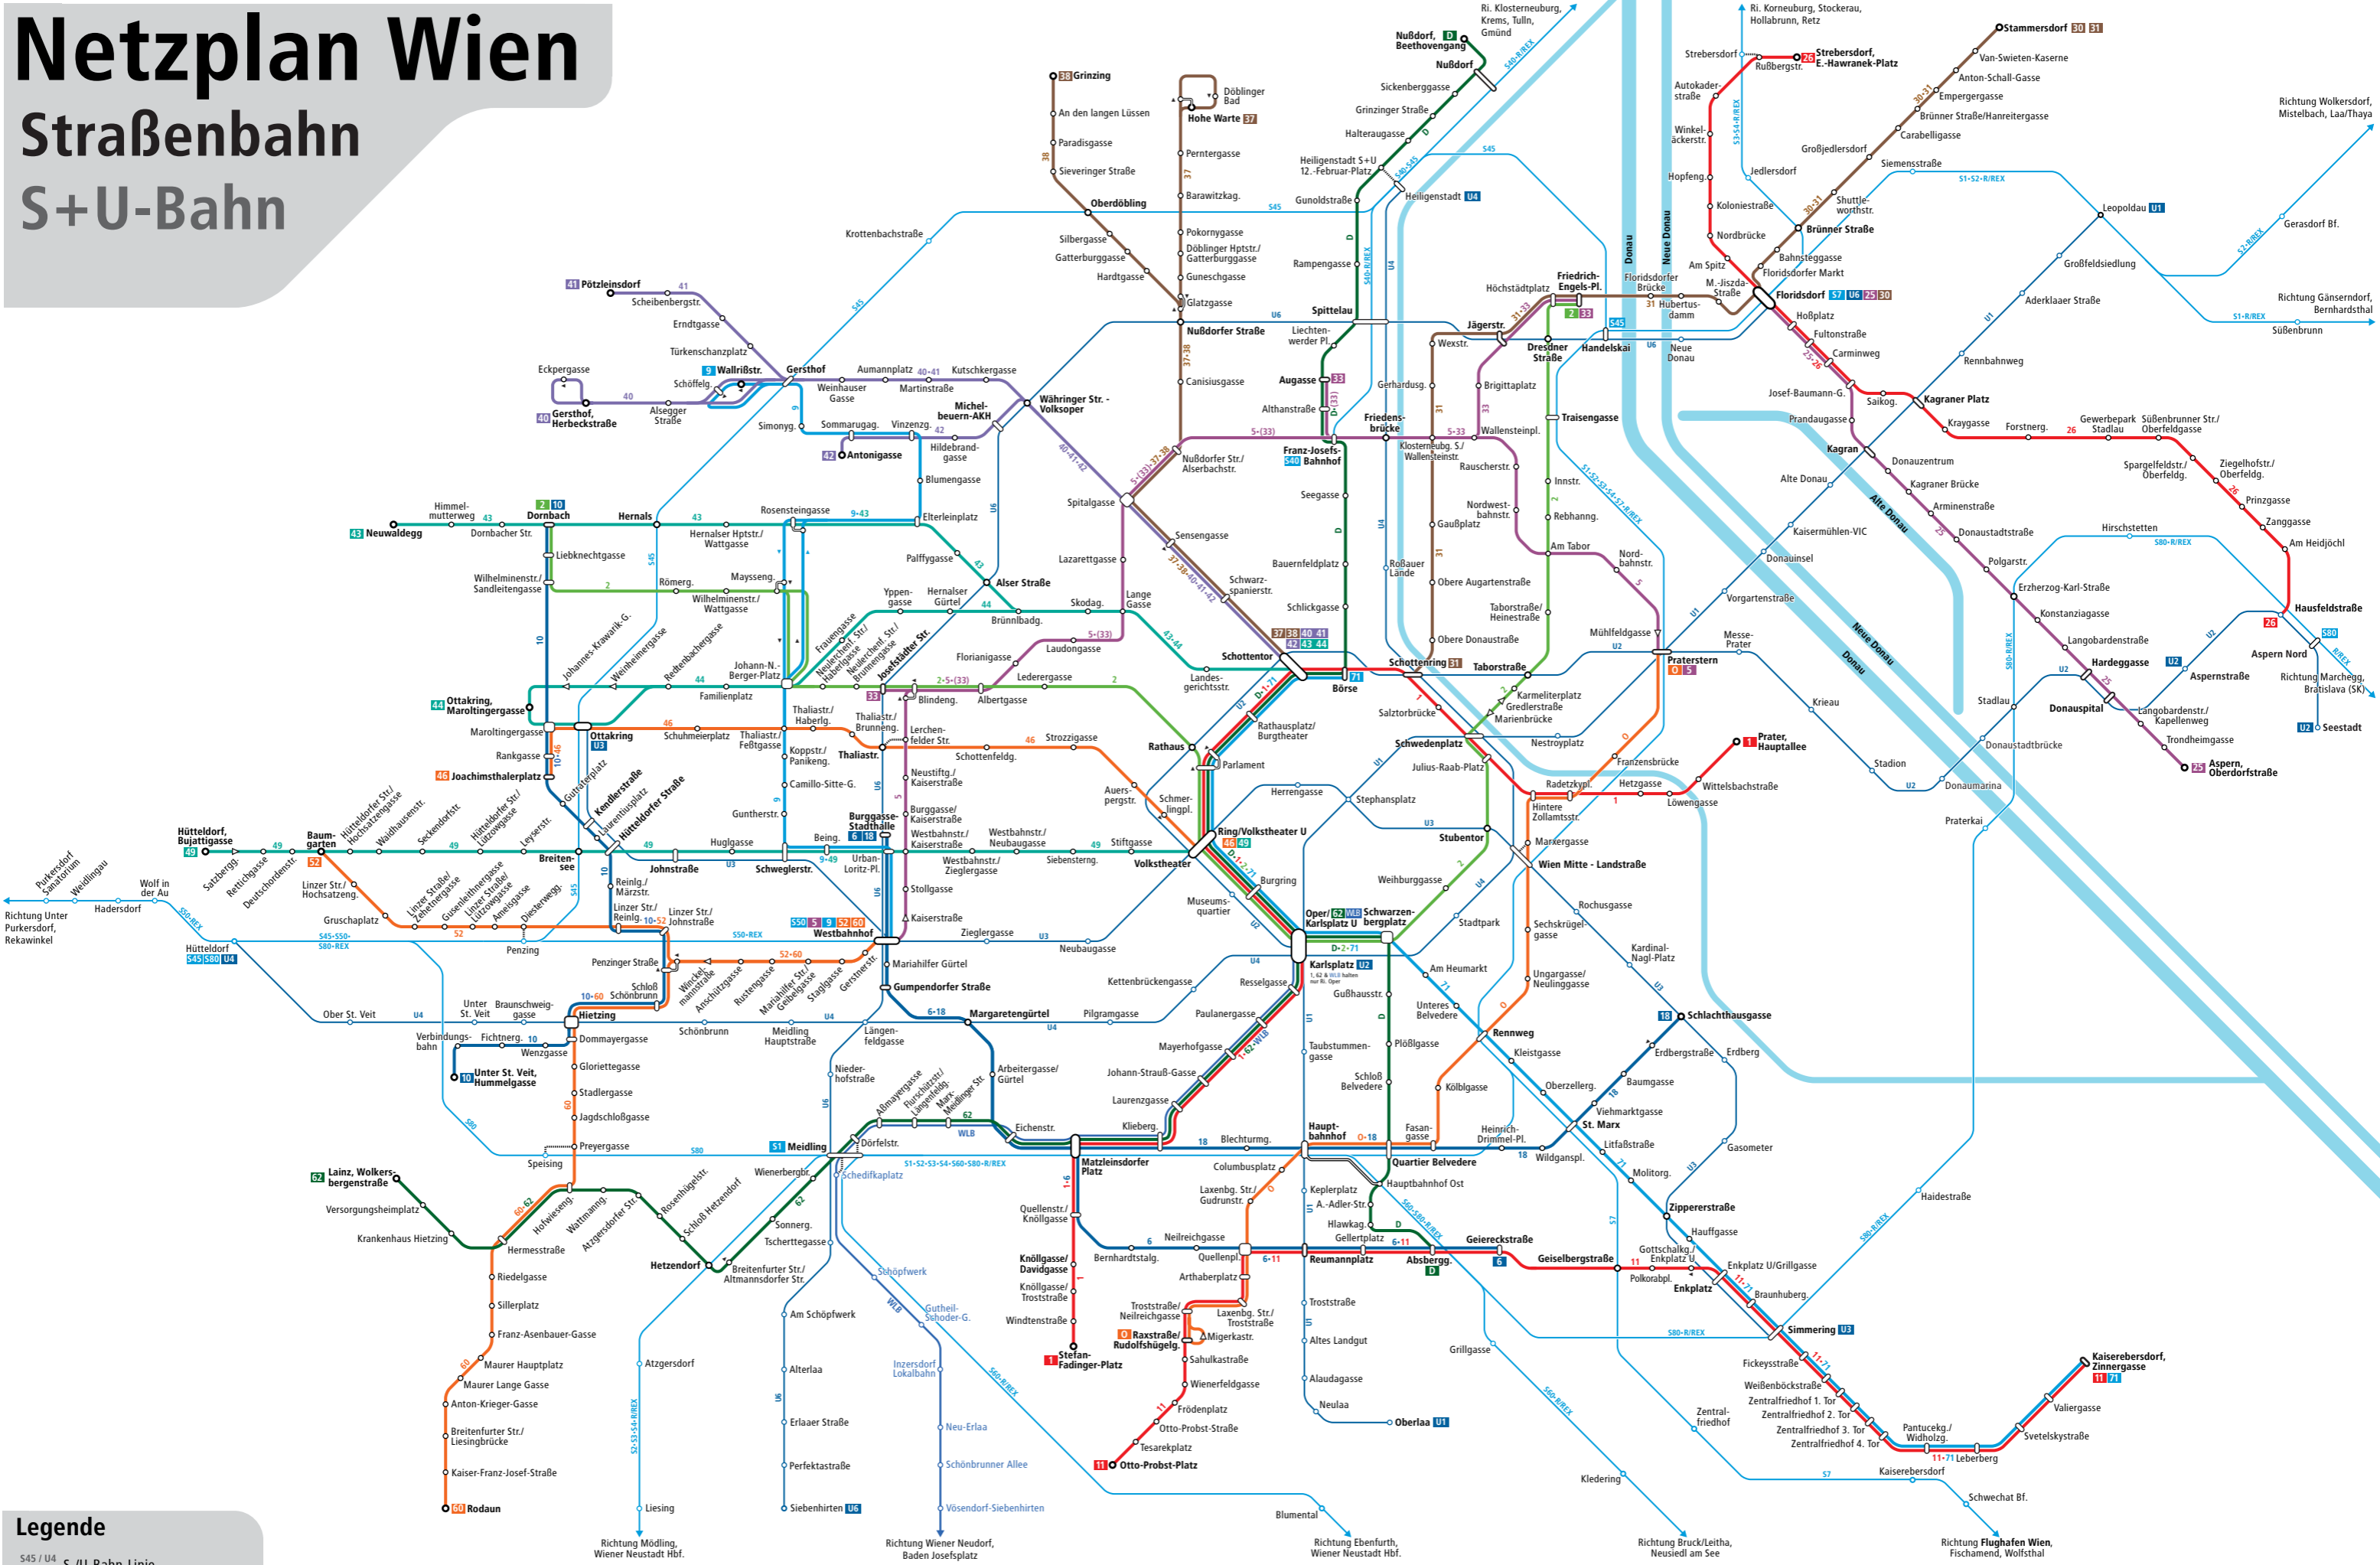

Netzplan Wien

Straßenbahn

S+U-Bahn

Legende

S45 / U4 S-/U-Bahn-Linie

62 Straßenbahn-Linie

< / > Bedienung nur in Pfeilrichtung

Alle Haltestellen liegen in der Kernzone Wien.

- D Nußdorf, Beethovengang ↔ Favoriten, Absberggasse
- 0 Praterstern S+U ↔ Raxstraße/Rudolfshügelgasse
- 1 Stefan-Fadinger-Platz ↔ Prater, Hauptallee (via Schottentor U)
- 2 Dornbach ↔ Friedrich-Engels-Platz (via Oper/Karlsplatz U)
- 5 Westbahnhof S+U ↔ Praterstern S+U (via Franz-Josefs-Bhf.)
- 6 Burggasse-Stadthalle U ↔ Geiereckstraße
- 9 Westbahnhof S+U ↔ Gersthof, Wallrißstraße
- 10 Unter St. Veit, Hummelgasse ↔ Dornbach
- 11 Otto-Probst-Platz ↔ Kaiserebersdorf, Zinnergasse
- 18 Burggasse-Stadthalle U ↔ Schlachthausgasse U (via Hbf.)
- 25 Floridsdorf S+U ↔ Aspern, Oberdorfstraße
- 26 Strebendorf, E.-Hawranek-Platz ↔ Hausfeldstraße U
- 30 Floridsdorf S+U ↔ Stammersdorf
- 31 Schottentor U ↔ Stammersdorf
- 33 Fr.-Engels-Platz ↔ Augasse bzw. Josefstädter Str. U
- 37 Schottentor U ↔ Hohe Warte
- 38 Schottentor U ↔ Grinzing
- 40 Schottentor U ↔ Gersthof, Herbeckstraße
- 41 Schottentor U ↔ Pötzleinsdorf
- 42 Schottentor U ↔ Gersthof, Antonigasse
- 43 Schottentor U ↔ Neuwaldegg
- 44 Schottentor U ↔ Ottakring, Maroltingergasse
- 46 Ring/Volkstheater U ↔ Joachimsthalerplatz
- 49 Ring/Volkstheater U ↔ Hütteldorf, Bujattigasse
- 52 Westbahnhof S+U ↔ Baumgarten
- 60 Westbahnhof S+U ↔ Rodaun
- 62 Oper/Karlsplatz U ↔ Lainz, Wolkersbergenstraße
- 71 Börse ↔ Kaiserebersdorf, Zinnergasse
- WLB Wien, Oper/Karlsplatz U ↔ Baden, Josefsplatz