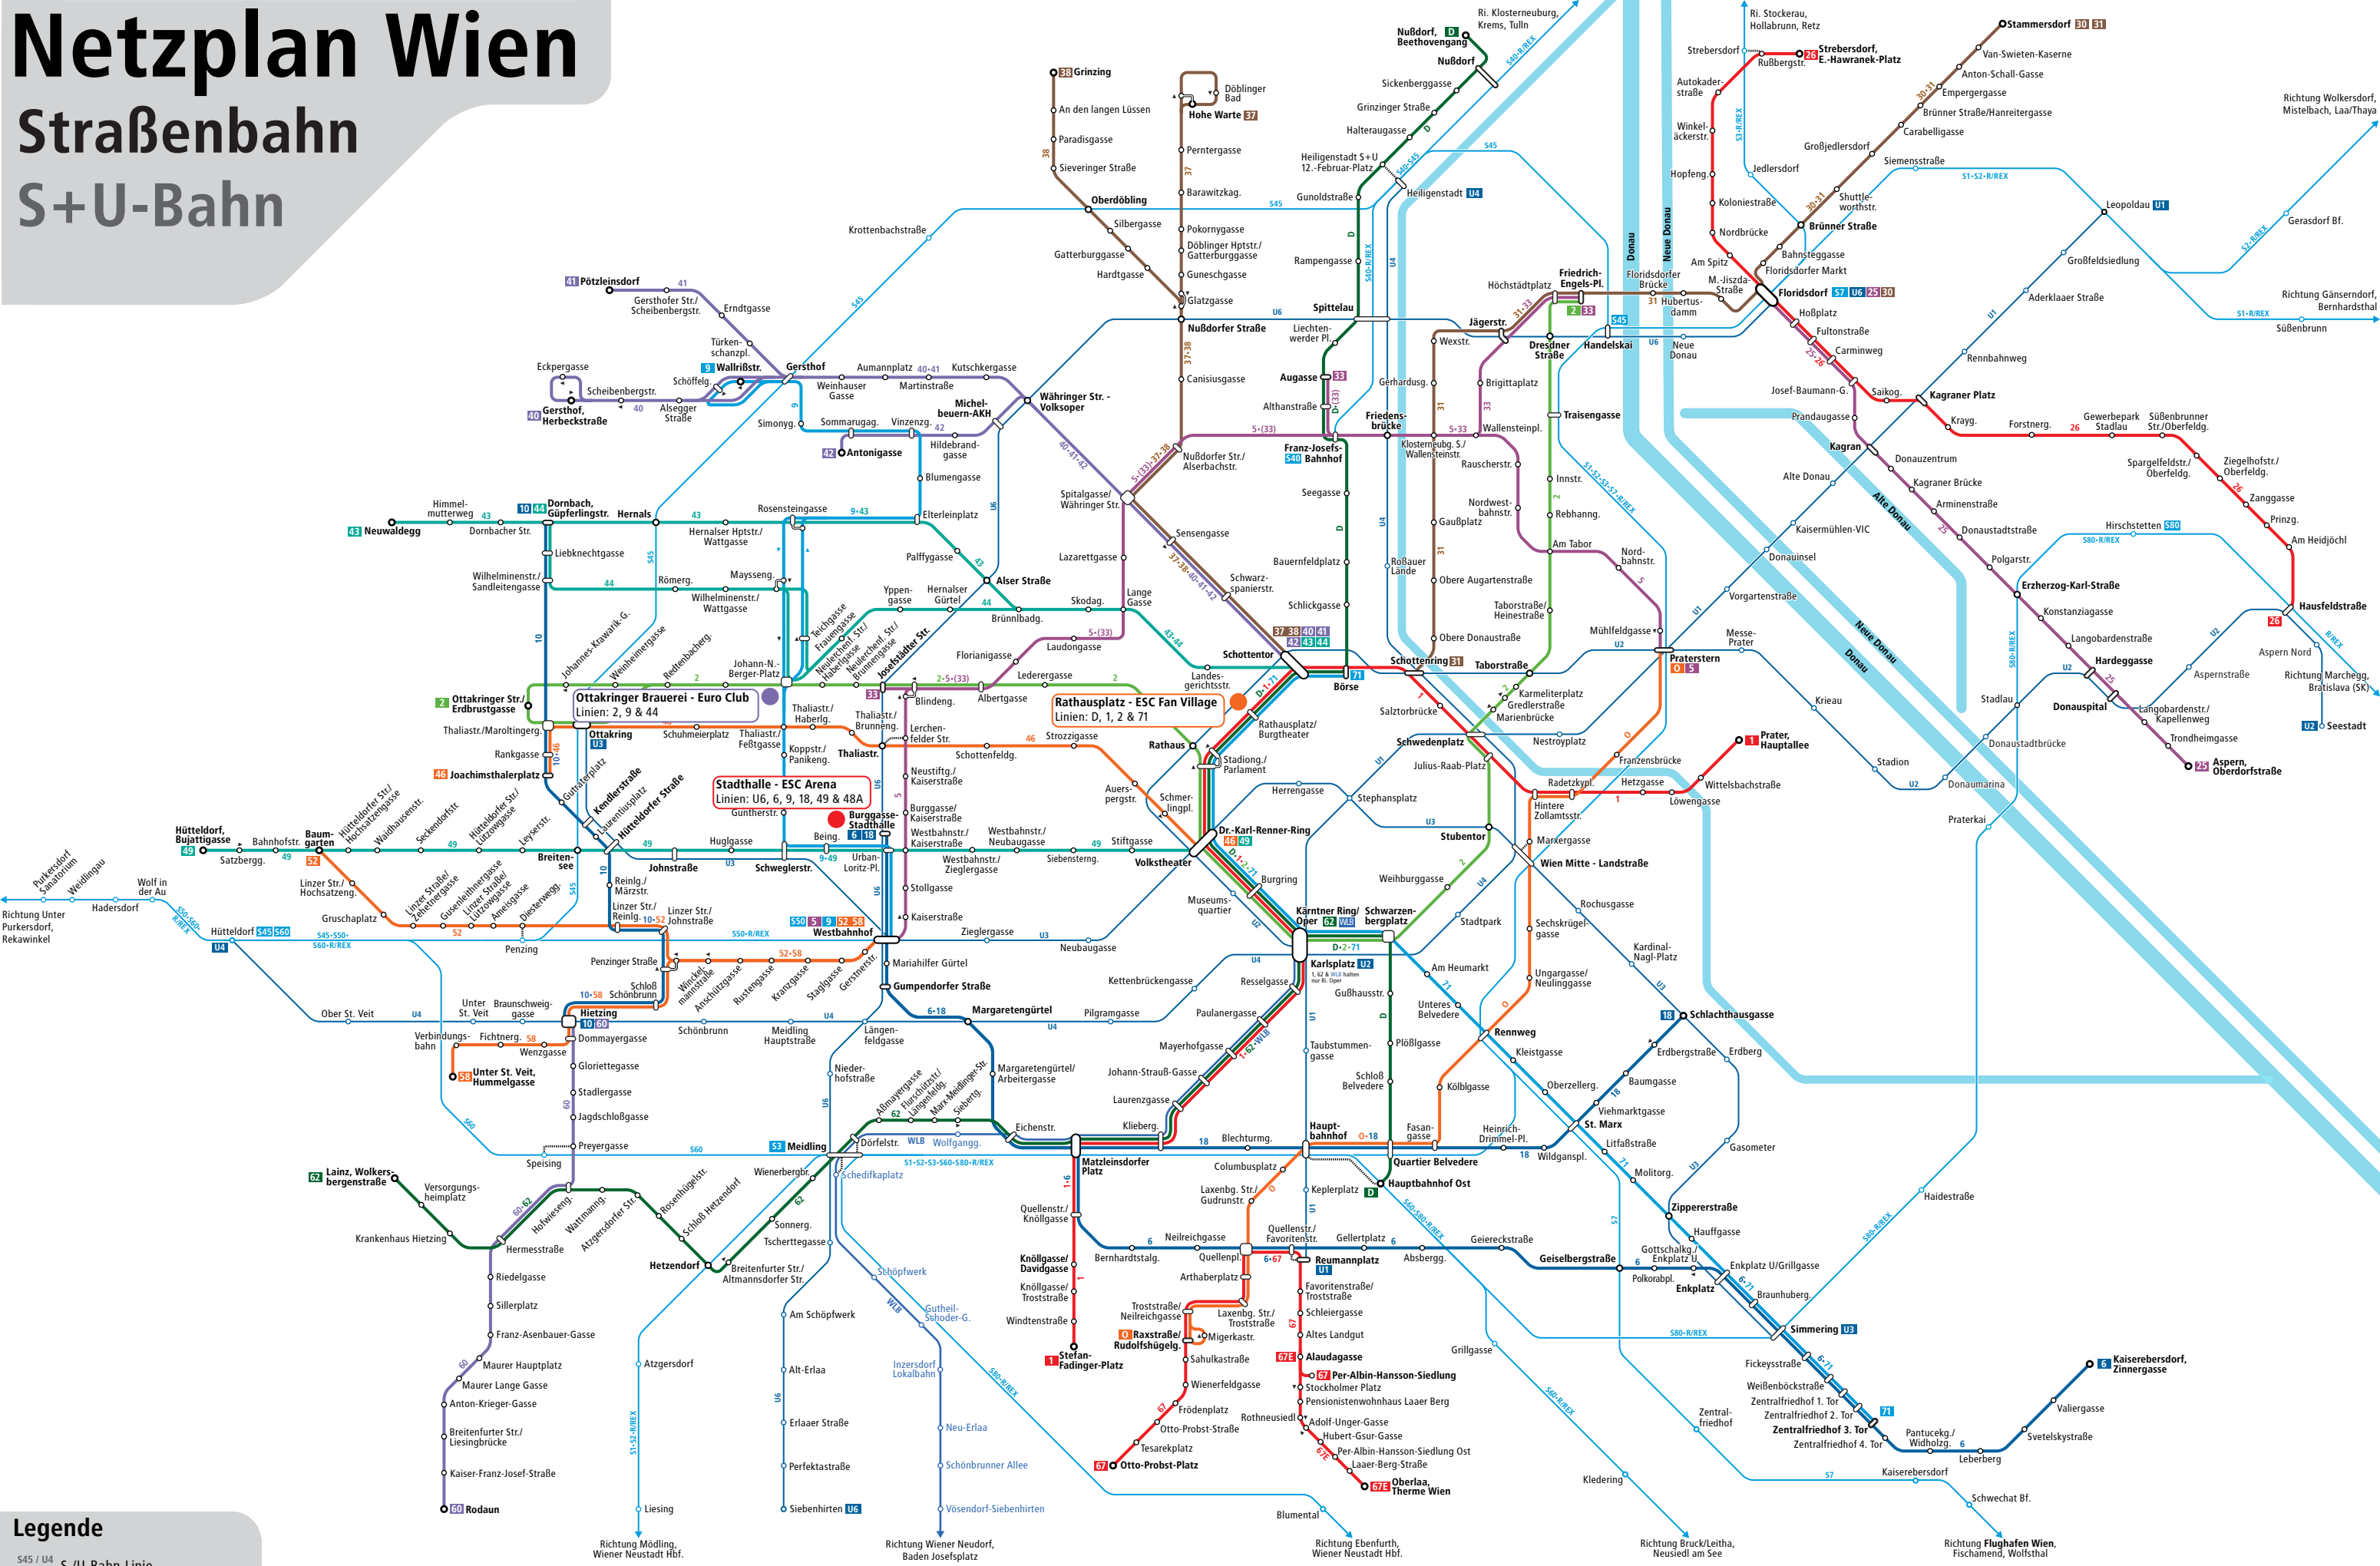

Netzplan Wien

Straßenbahn

S+U-Bahn

Legende

- S/U-Bahn-Linie
- Straßenbahn-Linie
- ◀ / ▶ Bedienung nur in Pfeilrichtung

- D** Nußdorf, Beethovenweg ↔ Hauptbahnhof Ost

0 Praterstern S+U ↔ Raxstraße/Rudolfshügelgasse

1 Stefan-Fadinger-Platz ↔ Prater, Hauptallee (via Schottentor U)

2 Ottakringer Str./Erdbrustgasse ↔ Friedrich-Engels-Platz

5 Westbahnhof S+U ↔ Praterstern S+U (via Franz-Josefs-Bhf.)

6 Burggasse-Stadthalle U ↔ Kaiserebersdorf, Zinnergasse
- 9** Westbahnhof S+U ↔ Gersthof, Wallrißstraße

10 Hietzing U/Kennedybrücke ↔ Dornbach, Güpferlingstraße

18 Burggasse-Stadthalle U ↔ Schlachthausgasse U (via Hbf.)

25 Floridsdorf S+U ↔ Aspern, Oberdorfstraße

26 Strebersdorf, E.-Hawranek-Platz ↔ Hausfeldstraße U

30 Floridsdorf S+U ↔ Stammersdorf (nur werktags)
- 31** Schottentor U ↔ Stammersdorf

33 Fr.-Engels-Platz ↔ Augasse bzw. Josefstädter Str. U

37 Schottentor U ↔ Hohe Warte

38 Schottentor U ↔ Grinzing

40 Schottentor U ↔ Gersthof, Herbeckstraße