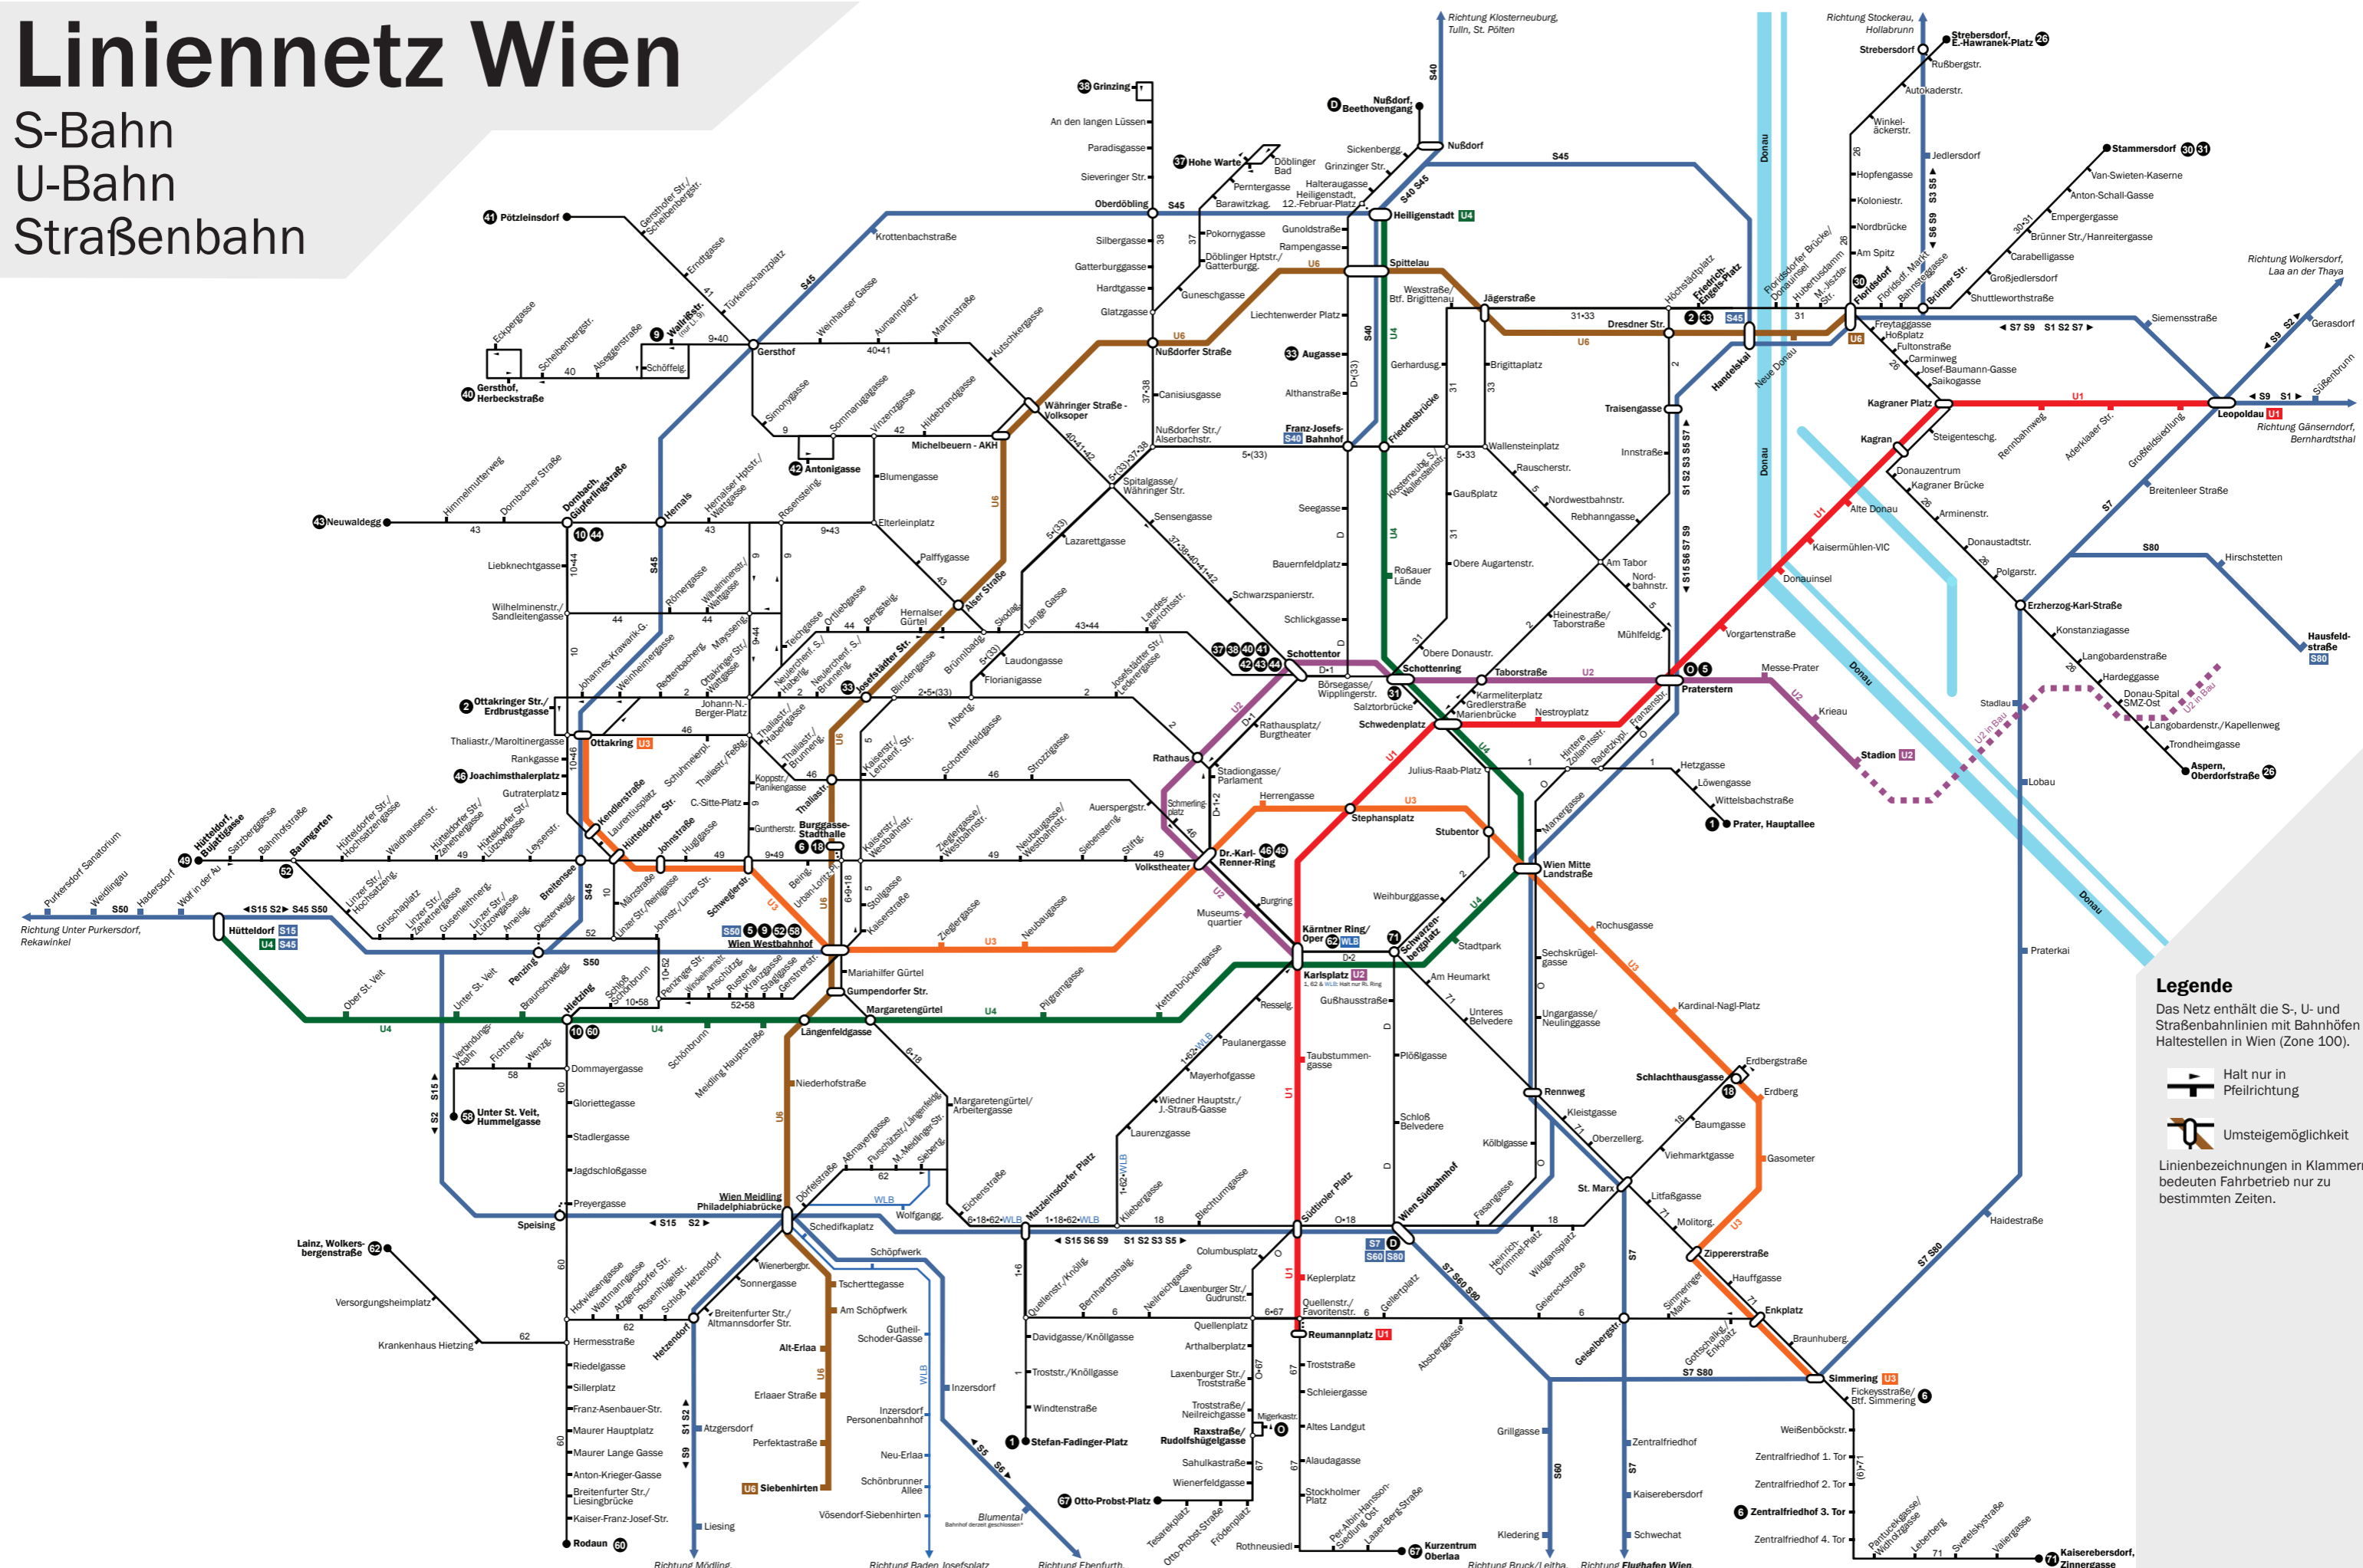

Liniennetz Wien

S-Bahn
U-Bahn
Straßenbahn

Legende

Das Netz enthält die S-, U- und Straßenbahnlinien mit Bahnhöfen und Haltestellen in Wien (Zone 100).

- Halt nur in Pfeilrichtung
- Umsteigemöglichkeit

Linienbezeichnungen in Klammern bedeuten Fahrbetrieb nur zu bestimmten Zeiten.

- U-Bahn**
- U1** Reumannplatz U <-> Leopoldau S+U
- U2** Karlsplatz U <-> Stadion U
- U3** Ottakring S+U <-> Simmering S+U
- U4** Hütteldorf S+U <-> Heiligenstadt S+U
- U6** Siebenhirten U <-> Floridsdorf S+U
- Straßenbahn**
- D** Nußdorf, Beethovengang <-> Südbahnhof S (via Schottentor U)
- 9** Westbahnhof S+U <-> Gersthof S
- 10** Hietzing, Kennedybrücke U <-> Raxstraße/Rudolfshügelgasse
- 18** Burggasse-Stadthalle U <-> Schlachthausgasse U
- 26** Aspern, Oberdorfstraße <-> Strebendorf, E.-Hawranek-Platz
- 30** Floridsdorf S+U <-> Stammersdorf (nur werktags)
- 31** Schottentor U <-> Stammersdorf
- 33** Fr.-Engels-Platz <-> Augasse oder Josefstädter Str. U
- 37** Schottentor U <-> Hohe Warte
- 38** Schottentor U <-> Grinzing
- 40** Schottentor U <-> Gersthof, Herbeckstraße
- 41** Schottentor U <-> Pötzleinsdorf
- 42** Schottentor U <-> Gersthof, Antoniegasse
- 43** Schottentor U <-> Neuwaldegg
- 44** Schottentor U <-> Dornbach, Güpferlingstraße
- 46** Dr.-Karl-Renner-Ring <-> Joachimsthalerplatz
- 49** Dr.-Karl-Renner-Ring <-> Hütteldorf, Bujattigasse
- 52** Westbahnhof S+U <-> Kaiserersdorf, Zinnergasse
- 58** Westbahnhof S+U <-> Unter St. Veit, Hummelgasse
- 60** Hietzing, Kennedybrücke U <-> Rodaun
- 62** Kärntner Ring/Oper <-> Lainz, Wolkerbergenstraße
- 67** Otto-Probst-Platz <-> Kur-Zentrum Oberlaa
- 71** Schwarzenbergplatz <-> Kaiserersdorf, Zinnergasse
- WLB** Wien Oper <-> Baden, Josefsplatz