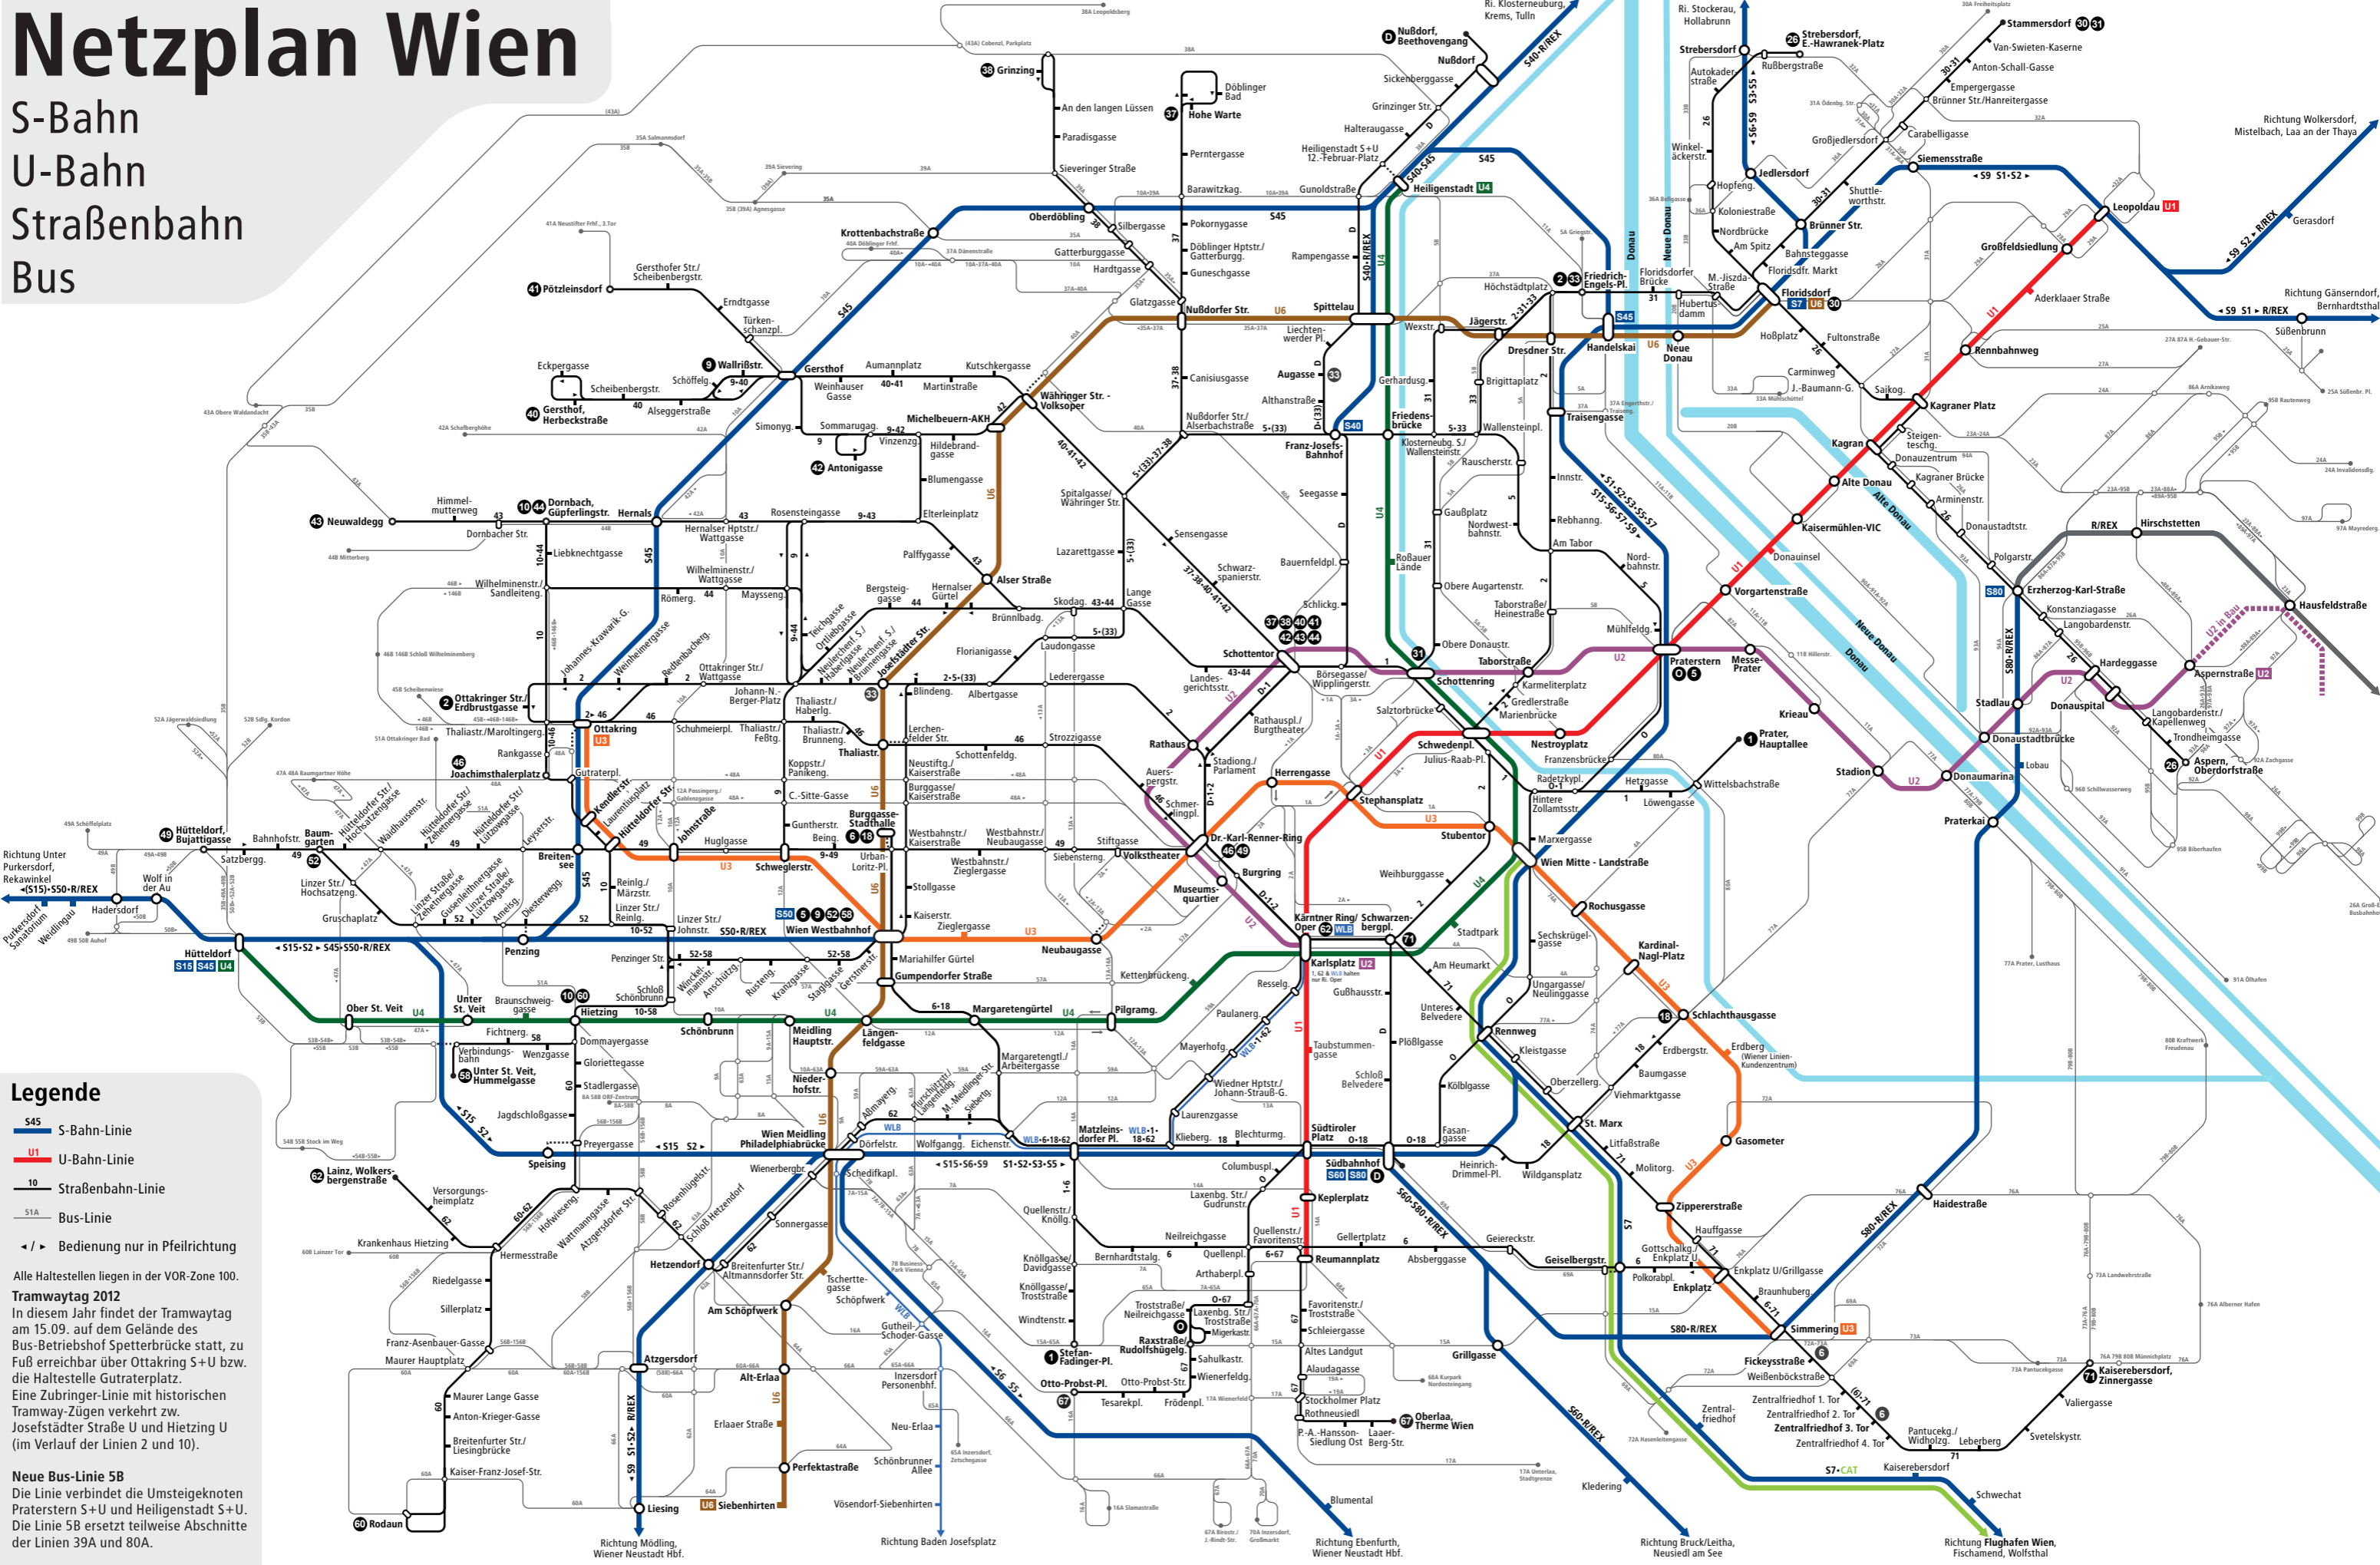

Netzplan Wien

S-Bahn
U-Bahn
Straßenbahn
Bus

Legende

- S-Bahn-Linie
- U-Bahn-Linie
- Straßenbahn-Linie
- Bus-Linie
- ◄ / ► Bedienung nur in Pfeilrichtung

Alle Haltestellen liegen in der VOR-Zone 100.
Tramwaytag 2012
 In diesem Jahr findet der Tramwaytag am 15.09. auf dem Gelände des Bus-Betriebshof Spetterbrücke statt, zu Fuß erreichbar über Ottakring S+U bzw. die Haltestelle Guttraterplatz. Eine Zubringer-Linie mit historischen Tramway-Zügen verkehrt zw. Josefstädter Straße U und Hietzing U (im Verlauf der Linien 2 und 10).