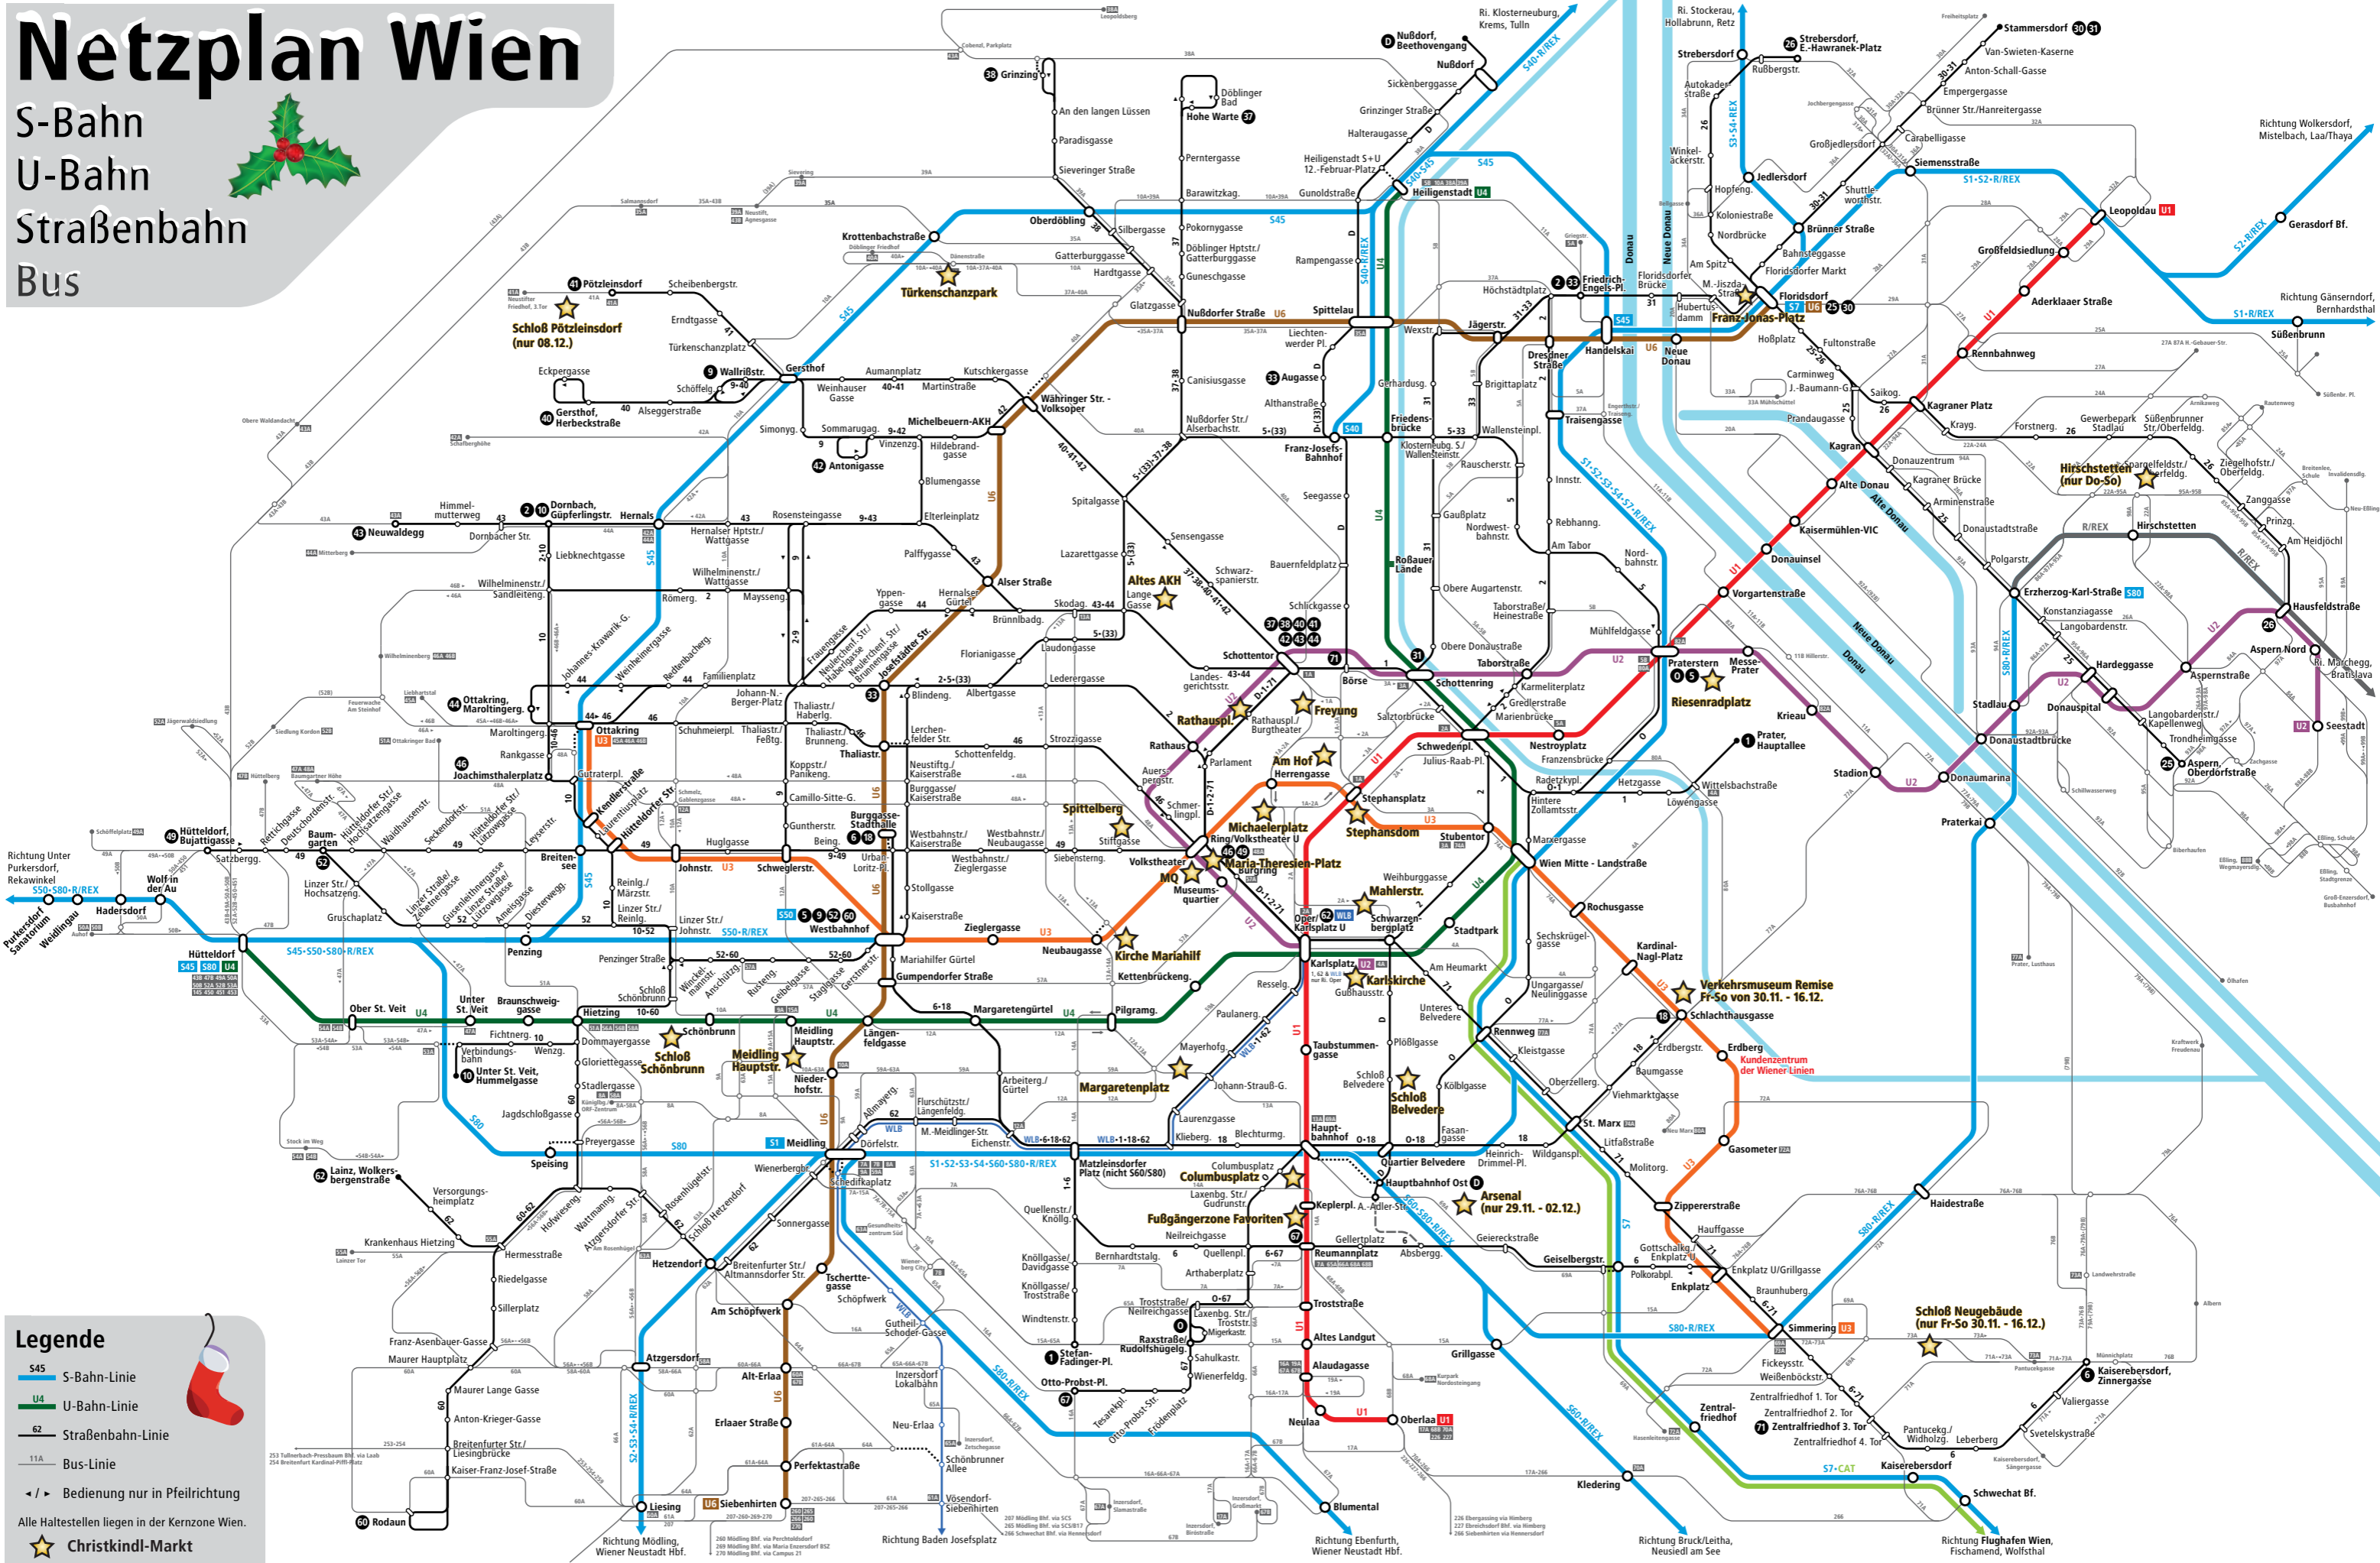

Netzplan Wien

S-Bahn
U-Bahn
Straßenbahn
Bus

Legende

- S-Bahn-Linie
- U-Bahn-Linie
- Straßenbahn-Linie
- Bus-Linie
- Bedienung nur in Pfeilrichtung
- Alle Haltestellen liegen in der Kernzone Wien.
- Christkindl-Markt

U-Bahn U1 Reumannpl. ↔ Leopoldau U2 Karlsplatz ↔ Seestadt U3 Ottakring ↔ Simmering U4 Hütteldorf ↔ Heiligenstadt U6 Siebenhirten ↔ Floridsdorf	D Nußdorf, Beethovenweg ↔ Hauptbahnhof Ost S O Praterstern S+U ↔ Raxstraße/Rudolfshügel (via Hbf.) 1 Stefan-Fadinger-Platz ↔ Prater, Hauptallee (via Schottentor U) 2 Dornbach ↔ Friedrich-Engels-Platz 5 Westbahnhof S+U ↔ Praterstern S+U (via Franz-Josefs-Bhf.) 6 Burggasse-Stadthalle U ↔ Kaiserebersdorf, Zinnergasse	9 Westbahnhof S+U ↔ Gersthof, Wallrißstraße 10 Unter St. Veit, Hummelgasse ↔ Dornbach 18 Burggasse-Stadthalle U ↔ Schlachthausgasse U (via Hbf.) 25 Floridsdorf S+U ↔ Aspern, Oberdorfstraße 26 Strebersdorf, E.-Hawranek-Platz ↔ Kagran U (via Kagraner Pl. U) 30 Floridsdorf S+U ↔ Stammersdorf (nur werktags)	31 Schottentor U ↔ Stammersdorf 33 Fr.-Engels-Platz ↔ Augasse bzw. Josefstädter Str. U 37 Schottentor U ↔ Hohe Warte 38 Schottentor U ↔ Grinzing 40 Schottentor U ↔ Gersthof, Herbeckstraße 41 Schottentor U ↔ Pötzleinsdorf	42 Schottentor U ↔ Gersthof, Antoniggasse 43 Schottentor U ↔ Neuwaldegg 44 Schottentor U ↔ Ottakring, Maroltingergasse 46 Ring/Volkstheater U ↔ Joachimsthalerplatz 49 Ring/Volkstheater U ↔ Hütteldorf, Bujattiggasse 52 Westbahnhof S+U ↔ Baumgarten	60 Westbahnhof S+U ↔ Rodaun 62 Oper/Karlsplatz U ↔ Lainz, Walkersbergstraße 67 Otto-Probst-Platz ↔ Reumannplatz U 71 Börse ↔ Zentralfriedhof, 3. Tor WLB Wien, Oper/Karlsplatz U ↔ Baden, Josefsplatz
--	--	---	---	---	---