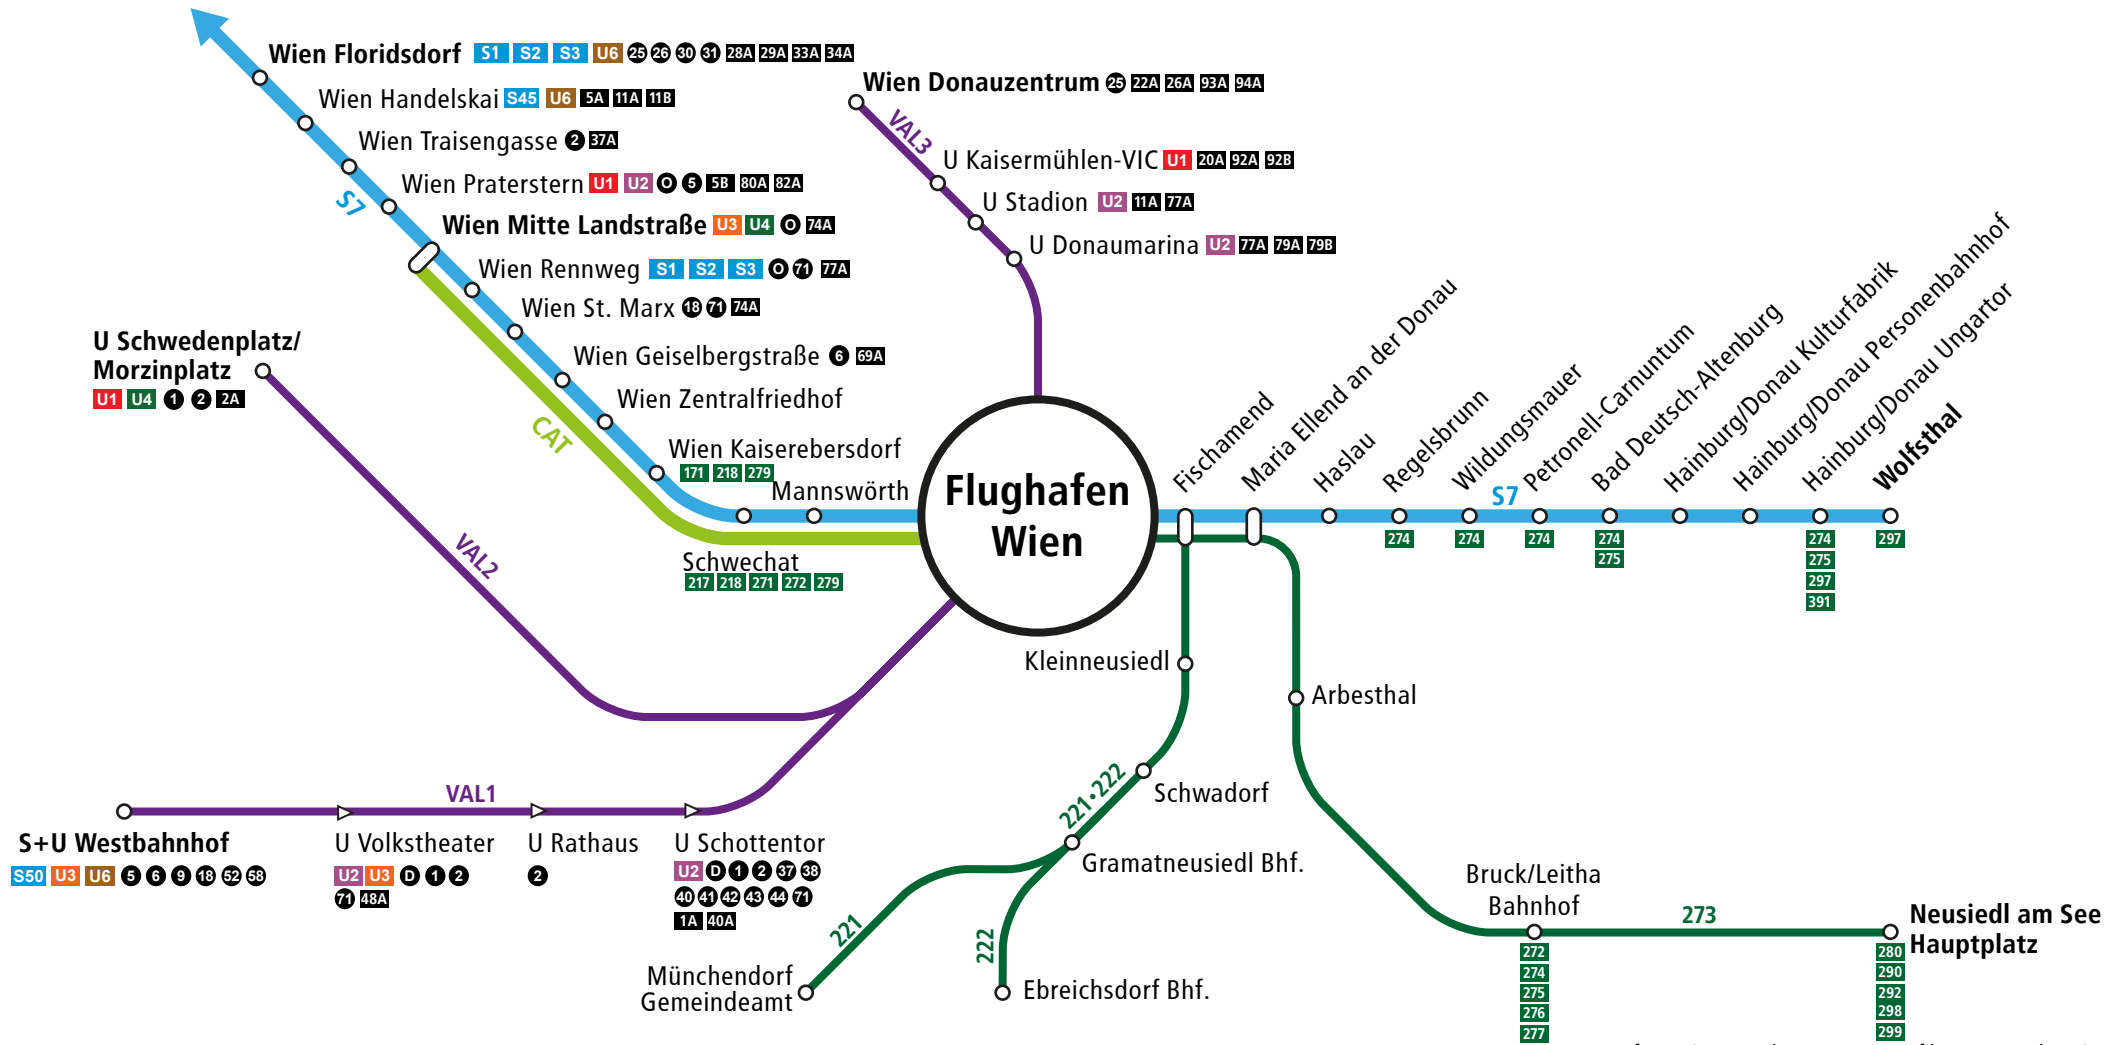

Flughafenverbindungen Wien

Finding your way from and to Vienna Airport - En route pour l'aéroport de Vienne

Informationsstand: 10.12.2016 Grafik: © Ben Lode, Wien 2017

Legende / Legend / Annotations

- S-Bahn / Urban Railway / R.E.R.
- City Airport Train (CAT)
- Vienna Airport Lines (Bus)
- RegionalBus (ausgewählte Halte) / regional bus (not all stops) / bus régionale (sans tous les arrêts)

Tarif-Informationen

Auf den Express-Linien zum Flughafen, also City Airport Train und Vienna Airport Lines, gelten Sondertarife. Für die S-Bahn (S7) sowie die RegionalBusse gelten die Fahrkarten des Verkehrsverbund Ost-Region (VOR). Der Flughafen Wien gehört nicht zur Kernzone Wien, entsprechende Tickets sind am Fahrkartenautomaten erhältlich.

Tariff-Information

Using the express airport trains and buses obliges you to buy special tickets. Urban train or regional bus service can be used with tickets from Verkehrsverbund Ost-Region (VOR), the regional transport association. Vienna Airport station is not included in tariff zone „Wien Kernzone“, corresponding tickets are available at ticket machines.

Titres et Tarifs

Sur les lignes express de l'aéroport, donc City Airport Train et Vienna Airport Lines tarifs spéciaux s'appliquent. Pour le R.E.R. (S7) et les bus régionaux des billets du VOR sont valable. L'aéroport ne se trouve pas dans la zone de Vienne, les billets appropriés sont disponibles au distributeur automatique.