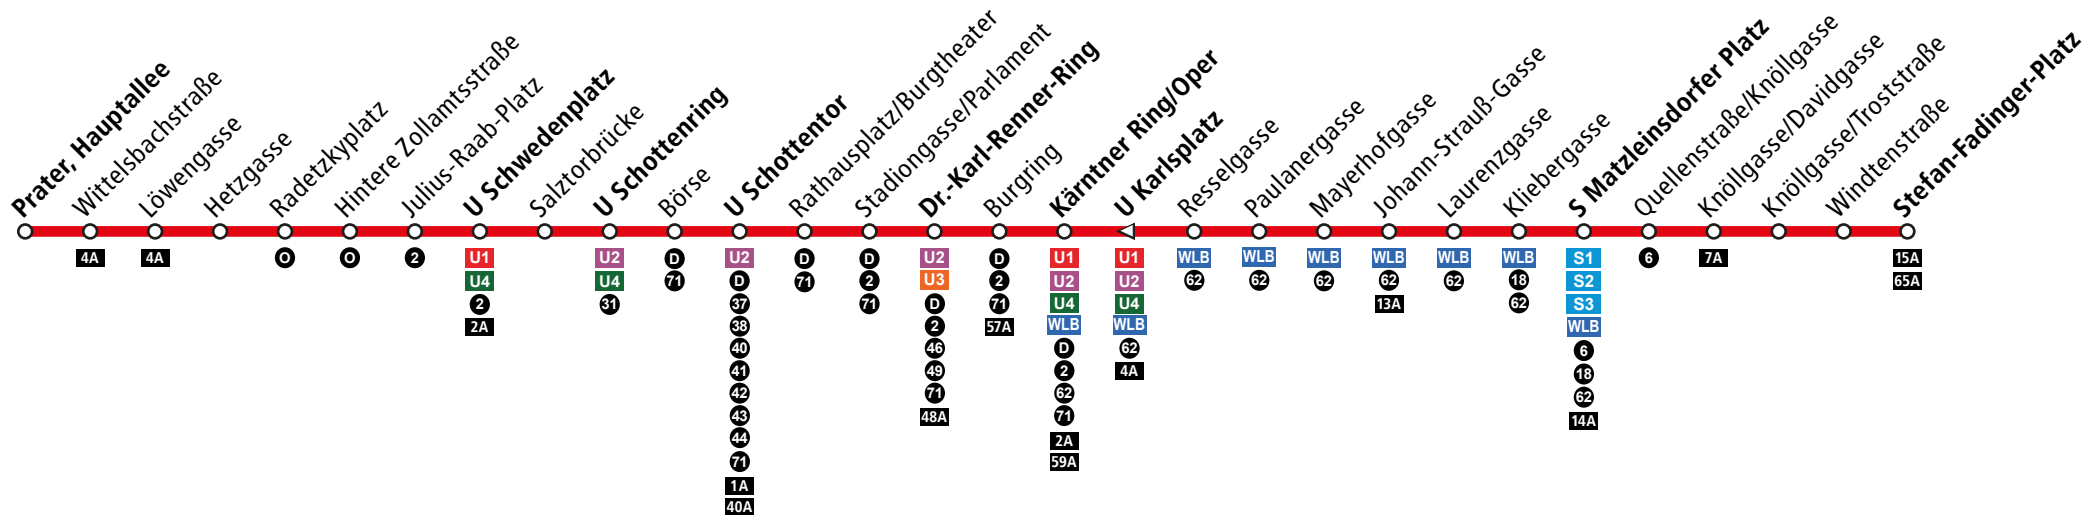

Linie 1: Prater, Hauptallee ◀▶ Stefan-Fadinger-Platz

Betriebsführung: Wiener Linien GmbH & Co KG

Informationsstand: 14.12.2014

Alle Angaben ohne Gewähr.