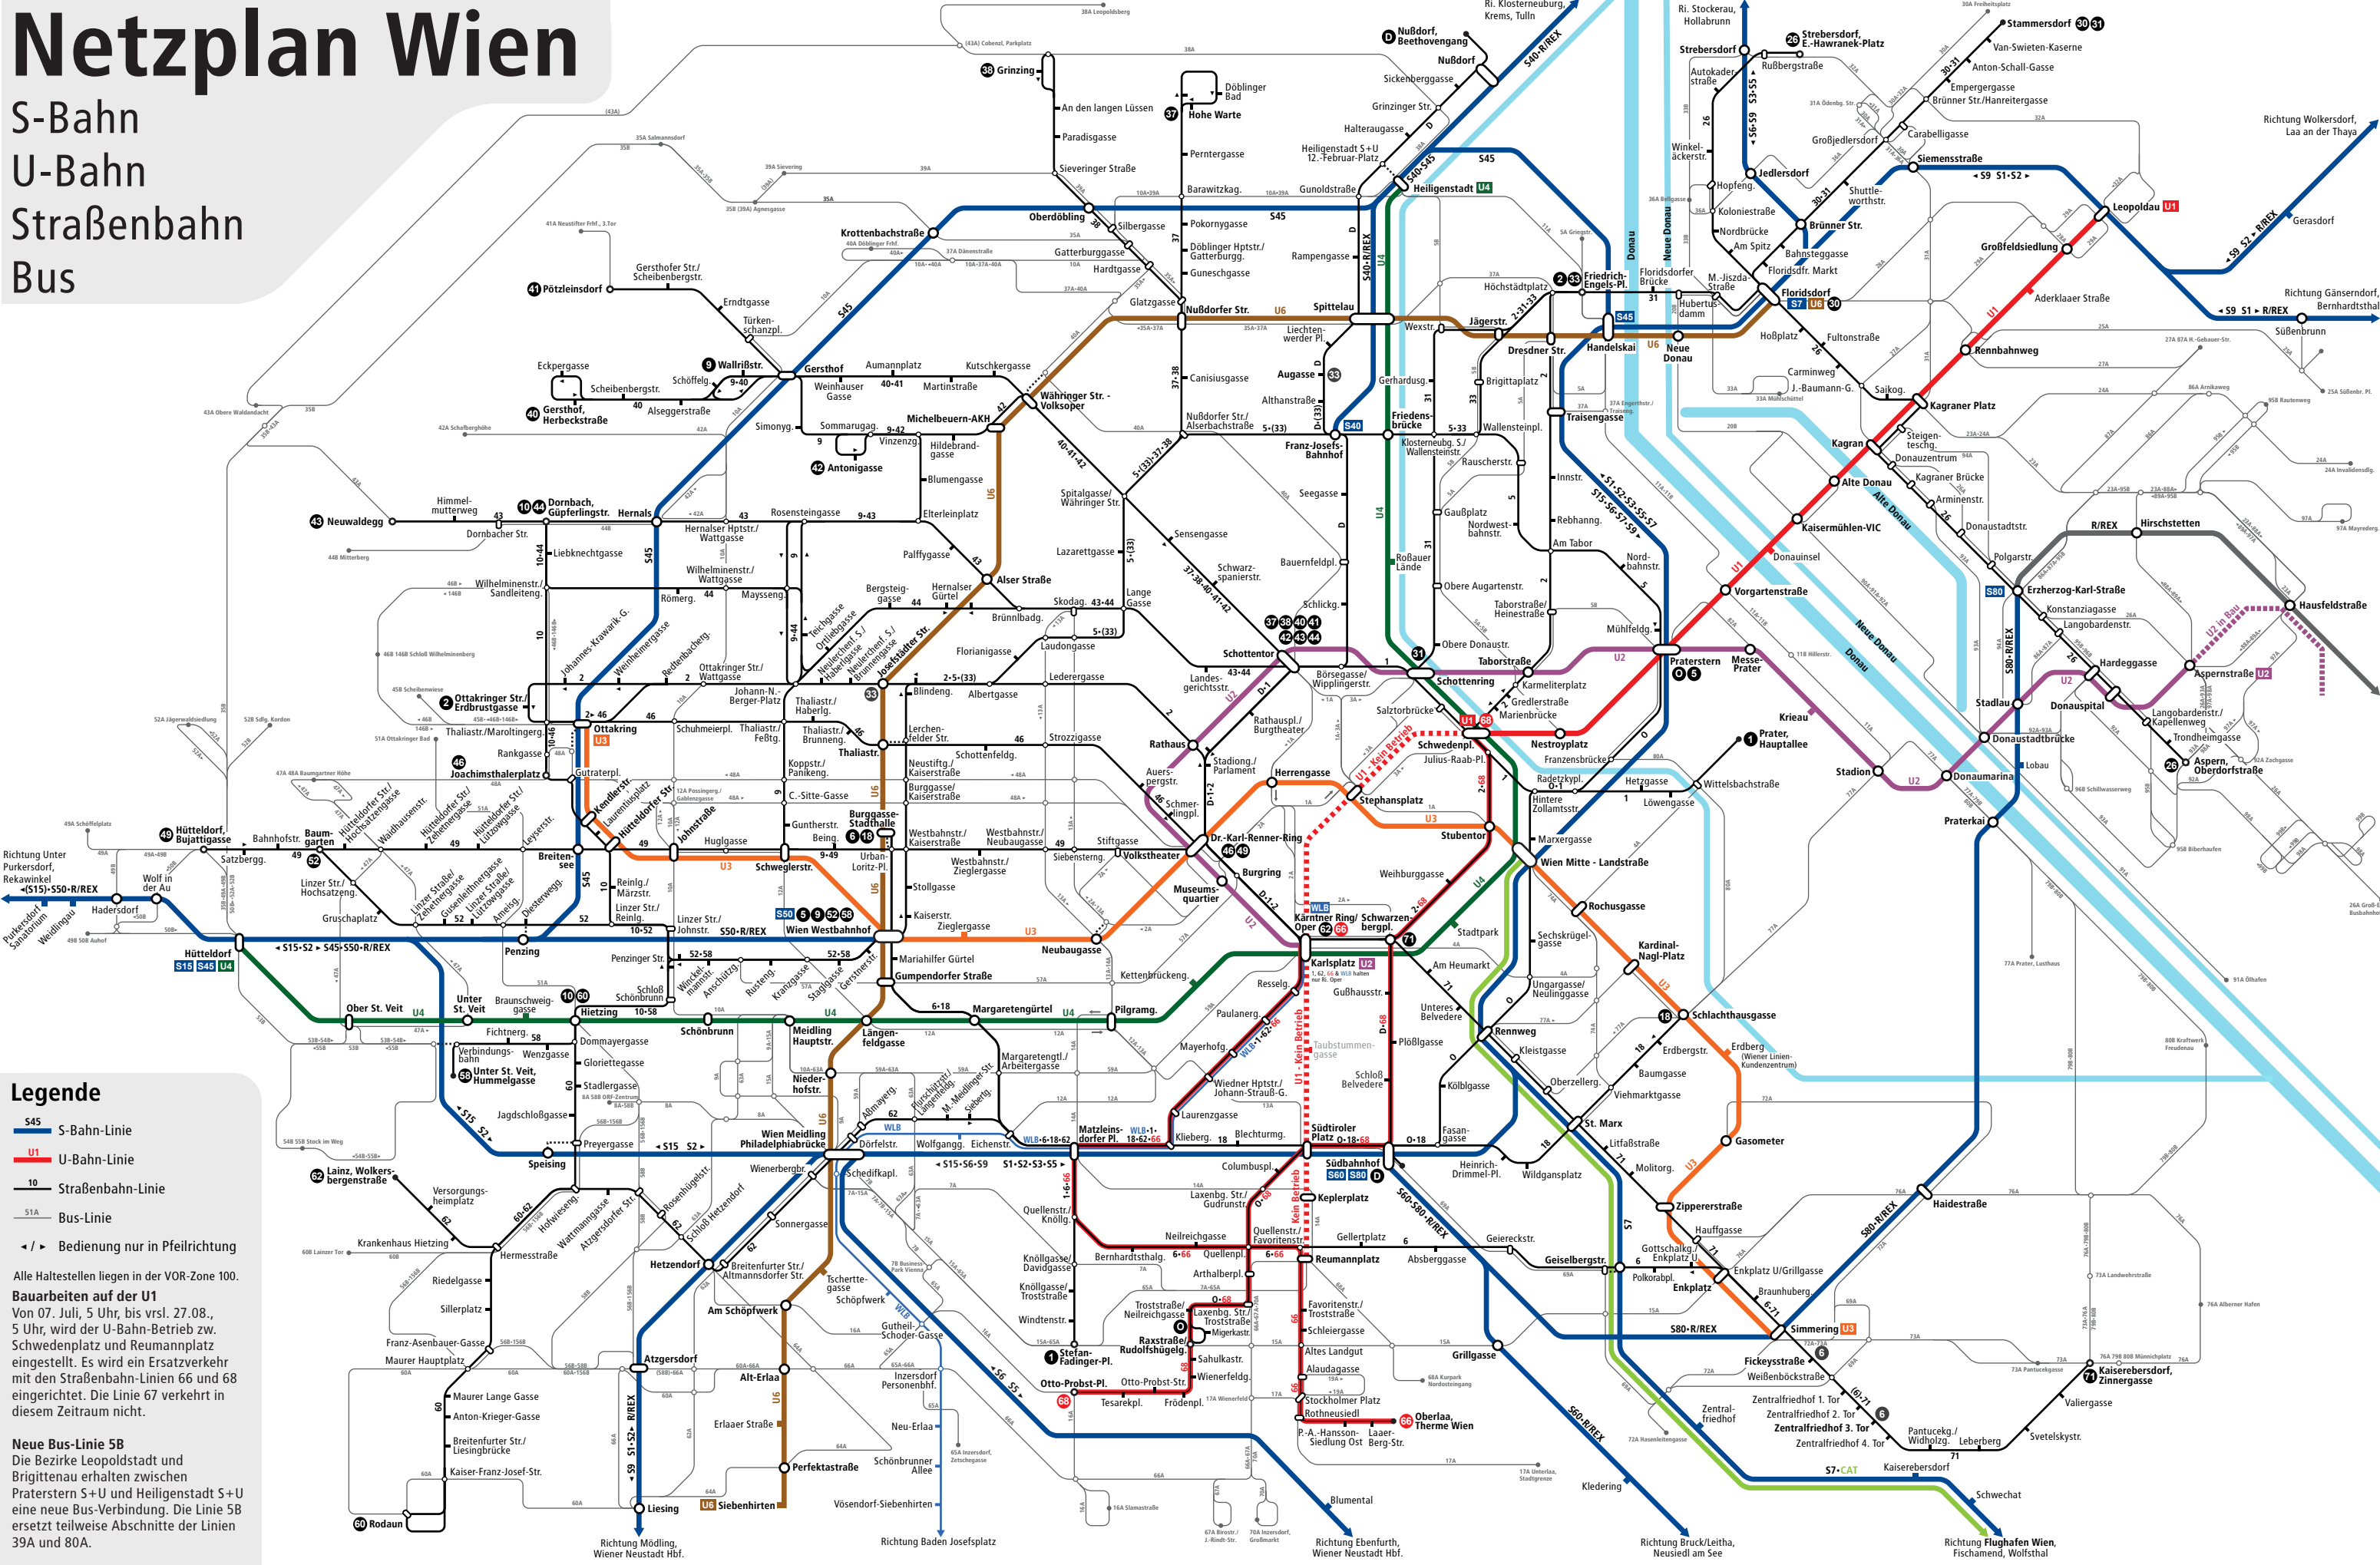

Netzplan Wien

S-Bahn
U-Bahn
Straßenbahn
Bus

Legende

- S-Bahn-Linie
- U-Bahn-Linie
- Straßenbahn-Linie
- Bus-Linie
- ◀ / ▶ Bedienung nur in Pfeilrichtung

Alle Haltestellen liegen in der VOR-Zone 100.

Bauarbeiten auf der U1
Von 07. Juli, 5 Uhr, bis vsrl. 27.08., 5 Uhr, wird der U-Bahn-Betrieb zw. Schwedenplatz und Reumannplatz eingestellt. Es wird ein Ersatzverkehr mit den Straßenbahn-Linien 66 und 68 eingerichtet. Die Linie 67 verkehrt in diesem Zeitraum nicht.

Neue Bus-Linie 5B
Die Bezirke Leopoldstadt und Brigittenau erhalten zwischen Praterstern S+U und Heiligenstadt S+U eine neue Bus-Verbindung. Die Linie 5B ersetzt teilweise Abschnitte der Linien 39A und 80A.